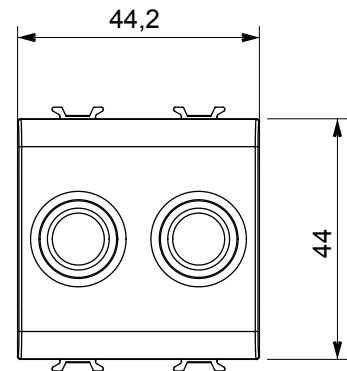

Kategorie	TV-SAT Dose	Beschreibung	Direkt
Farbe	Satin Schwarz	Dämpfungswerte	0 dB
Datendosen	TV-SAT	Norm	EN 60728-4; IEC 61169-2; IEC 61169-24
Anzahl Module	2	Kabelfixierung	Mit Schrauben
Gehäuse	Zamak-Metallkörper aus Druckguss	Electrocod	0131
Material	Technopolymer		

Abmessungen

Normen / Richtlinien