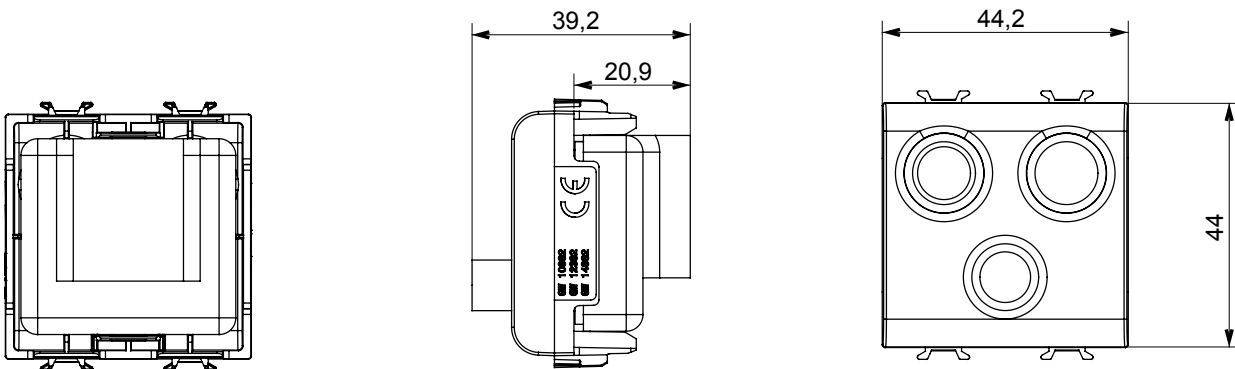

Eine umfangreiche Baureihe von Steuergeräten, Netzteilsteckdosen (gemäß nationalen und internationalen Normen), Signalaufnehmern, Klimaregelung, Komfortmanagement, technischer Alarmierung, Notbeleuchtung. Die modularen ChoruSmart-Geräte sind in fünf Farben verfügbar: glänzend Weiß, Satinweiß, Naturbeige, Satinschwarz und lackiertes Titan sowie in verschiedenen Größen von 1/2, 1, 2 und 3 Modulen. Dank der Montagehalterungen für rechteckige, quadratische und runde Dosen lassen sich vielzählige Kombinationen mit den Abdeckrahmen der ChoruSmarts-Baureihe erstellen.

Kategorie	TV-FM-SAT Dose	Beschreibung	Direkt
Farbe	Satin Schwarz	Dämpfungswerte	0 dB
Datendosen	TV-FM-SAT	Norm	EN 60728-4; IEC 61169-2; IEC 61169-24
Anzahl Module	2	Kabelfixierung	Mit Schrauben
Gehäuse	Zamak-Metallkörper aus Druckguss	Electrocod	0131
Material	Technopolymer		

### Abmessungen