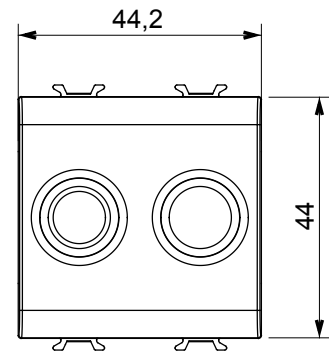

Kategorie	TV-FM Dose	Beschreibung	Direkt
Farbe	Satin Schwarz	Dämpfungswerte	0 dB
Datendosen	TV-FM	Norm	EN 60728-4; IEC 61169-2
Anzahl Module	2	Kabelfixierung	Mit Schrauben
Gehäuse	Zamak-Metallkörper aus Druckguss	Electrocod	0131
Material	Technopolymer		

### Abmessungen