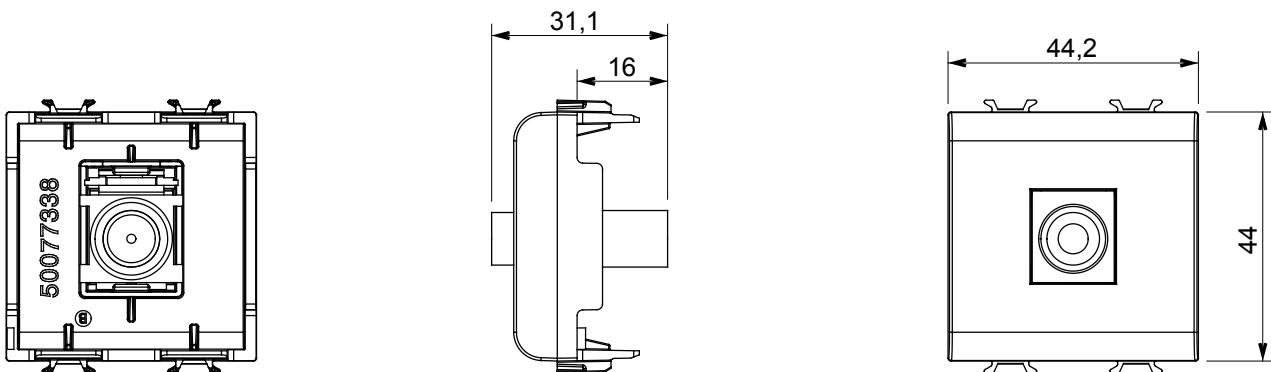

Eine umfangreiche Baureihe von Steuergeräten, Netzteilsteckdosen (gemäß nationalen und internationalen Normen), Signalaufnehmern, Klimaregelung, Komfortmanagement, technischer Alarmierung, Notbeleuchtung. Die modularen ChoruSmart-Geräte sind in fünf Farben verfügbar: glänzend Weiß, Satinweiß, Naturbeige, Satinschwarz und lackiertes Titan sowie in verschiedenen Größen von 1/2, 1, 2 und 3 Modulen. Dank der Montagehalterungen für rechteckige, quadratische und runde Dosen lassen sich vielzählige Kombinationen mit den Abdeckrahmen der ChoruSmarts-Baureihe erstellen.

Kategorie	TV-SAT Dose	Beschreibung	Direkt
Farbe	Satin Schwarz	Dämpfungswerte	0 dB
Frequenz	5-2400 MHz	Schirmung	Klasse A
Für Verbinder Typ	F-Buchse	Norm	IEC 61169-24
Anzahl Module	2	Kabelfixierung	Druckbefestigung
Gehäuse	Kunststoffkörper	Electrocod	0131
Material	Technopolymer		

Abmessungen

Normen / Richtlinien