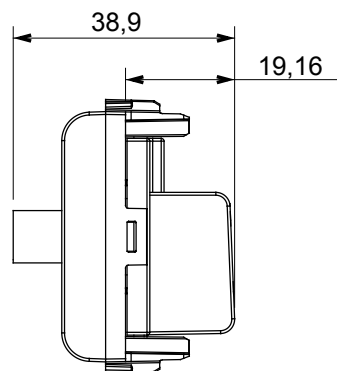

Eine umfangreiche Baureihe von Steuergeräten, Netzteilsteckdosen (gemäß nationalen und internationalen Normen), Signalaufnehmern, Klimaregelung, Komfortmanagement, technischer Alarmierung, Notbeleuchtung. Die modularen ChoruSmart-Geräte sind in fünf Farben verfügbar: glänzend Weiß, Satinweiß, Naturbeige, Satinschwarz und lackiertes Titan sowie in verschiedenen Größen von 1/2, 1, 2 und 3 Modulen. Dank der Montagehalterungen für rechteckige, quadratische und runde Dosen lassen sich vielzählige Kombinationen mit den Abdeckrahmen der ChoruSmarts-Baureihe erstellen.

Kategorie	TV-SAT Dose	Beschreibung	Direkt
Farbe	Satin Schwarz	Dämpfungswerte	0 dB
Frequenz	5-2400 MHz	Schirmung	Klasse A
Für Verbinder Typ	F-Buchse	Norm	EN 60728-4; IEC 61169-24
Anzahl Module	1	Kabelfixierung	Mit Schrauben
Gehäuse	Zamak-Metallkörper aus Druckguss	Electrocod	0131
Material	Technopolymer		

Abmessungen

Normen / Richtlinien