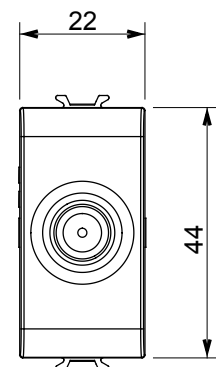

Kategorie	TV-SAT Dose	Beschreibung	Direkt
Farbe	Satin Schwarz	Dämpfungswerte	0 dB
Frequenz	5-2400 MHz	Schirmung	Klasse A
Für Verbinder Typ	F-Buchse	Norm	EN 60728-4; IEC 61169-24
Anzahl Module	1	Kabelfixierung	Mit Schrauben
Gehäuse	Zamak-Metallkörper aus Druckguss	Electrocod	0131
Material	Technopolymer		

Abmessungen

Normen / Richtlinien