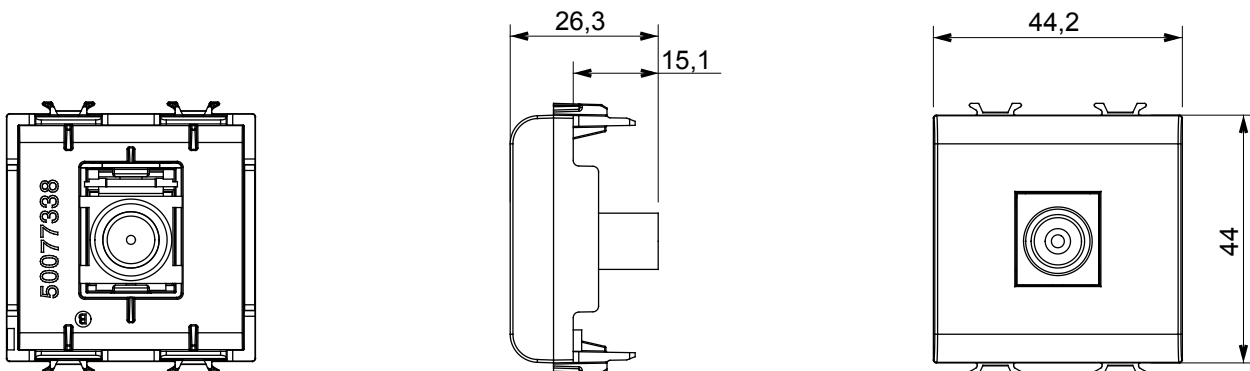

Eine umfangreiche Baureihe von Steuergeräten, Netzteilsteckdosen (gemäß nationalen und internationalen Normen), Signalaufnehmern, Klimaregelung, Komfortmanagement, technischer Alarmierung, Notbeleuchtung. Die modularen ChoruSmart-Geräte sind in fünf Farben verfügbar: glänzend Weiß, Satinweiß, Naturbeige, Satinschwarz und lackiertes Titan sowie in verschiedenen Größen von 1/2, 1, 2 und 3 Modulen. Dank der Montagehalterungen für rechteckige, quadratische und runde Dosen lassen sich vielzählige Kombinationen mit den Abdeckrahmen der ChoruSmarts-Baureihe erstellen.

Kategorie	TV Dose	Beschreibung	Direkt
Farbe	Satin Schwarz	Dämpfungswerte	0 dB
Frequenz	5-2400 MHz	Schirmung	Klasse A
Für Verbinder Typ	IEC-Stecker	Norm	IEC 61169-2
Anzahl Module	2	Kabelfixierung	Druckbefestigung
Gehäuse	Kunststoffkörper	Electrocod	0131
Material	Technopolymer		

Abmessungen

Normen / Richtlinien