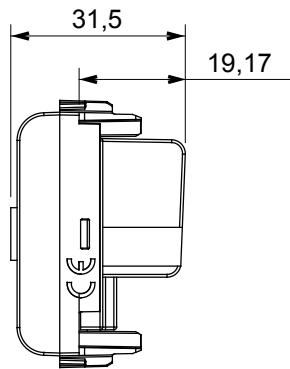

Eine umfangreiche Baureihe von Steuergeräten, Netzteilsteckdosen (gemäß nationalen und internationalen Normen), Signalaufnehmern, Klimaregelung, Komfortmanagement, technischer Alarmierung, Notbeleuchtung. Die modularen ChoruSmart-Geräte sind in fünf Farben verfügbar: glänzend Weiß, Satinweiß, Naturbeige, Satinschwarz und lackiertes Titan sowie in verschiedenen Größen von 1/2, 1, 2 und 3 Modulen. Dank der Montagehalterungen für rechteckige, quadratische und runde Dosen lassen sich vielzählige Kombinationen mit den Abdeckrahmen der ChoruSmarts-Baureihe erstellen.

Kategorie	TV Dose	Beschreibung	Direkt
Farbe	Satin Schwarz	Dämpfungswerte	0 dB
Frequenz	5-2400 MHz	Schirmung	Klasse A
Für Verbinder Typ	IEC-Stecker	Norm	EN 60728-4; IEC 61169-2
Anzahl Module	1	Kabelfixierung	Mit Schrauben
Gehäuse	Zamak-Metallkörper aus Druckguss	Electrocod	0131
Material	Technopolymer		

Abmessungen

Normen / Richtlinien