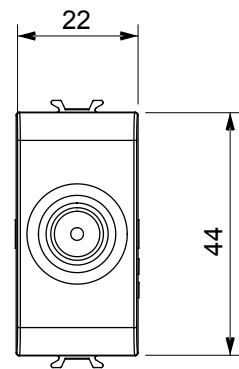

Kategorie	TV Dose	Beschreibung	Direkt
Farbe	Satin Schwarz	Dämpfungswerte	0 dB
Frequenz	5-2400 MHz	Schirmung	Klasse A
Für Verbinder Typ	IEC-Stecker	Norm	EN 60728-4; IEC 61169-2
Anzahl Module	1	Kabelfixierung	Mit Schrauben
Gehäuse	Zamak-Metallkörper aus Druckguss	Electrocod	0131
Material	Technopolymer		

Abmessungen

Normen / Richtlinien