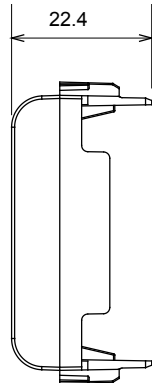

Eine umfangreiche Baureihe von Steuergeräten, Netzteilsteckdosen (gemäß nationalen und internationalen Normen), Signalaufnehmern, Klimaregelung, Komfortmanagement, technischer Alarmierung, Notbeleuchtung. Die modularen ChoruSmart-Geräte sind in fünf Farben verfügbar: glänzend Weiß, Satinweiß, Naturbeige, Satinschwarz und lackiertes Titan sowie in verschiedenen Größen von 1/2, 1, 2 und 3 Modulen. Dank der Montagehalterungen für rechteckige, quadratische und runde Dosen lassen sich vielzählige Kombinationen mit den Abdeckrahmen der ChoruSmarts-Baureihe erstellen.

Kategorie	Blindmodul	Farbe	Satin Schwarz
Beschreibung	3 Einsätze	Norm	EN 60669-1
Kugeldruckprüfung	125 °C	Glühdrahtprüfung	850 °C
Anz. Module	3	Material	Technopolymer
Electrocod	0100		

Abmessungen

Technische Symbole