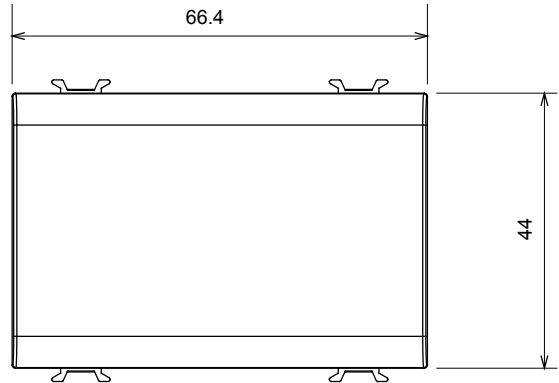

Eine umfangreiche Baureihe von Steuergeräten, Netzteilsteckdosen (gemäß nationalen und internationalen Normen), Signalaufnehmern, Klimaregelung, Komfortmanagement, technischer Alarmierung, Notbeleuchtung. Die modularen ChoruSmart-Geräte sind in fünf Farben verfügbar: glänzend Weiß, Satinweiß, Naturbeige, Satinschwarz und lackiertes Titan sowie in verschiedenen Größen von 1/2, 1, 2 und 3 Modulen. Dank der Montagehalterungen für rechteckige, quadratische und runde Dosen lassen sich vielzählige Kombinationen mit den Abdeckrahmen der ChoruSmarts-Baureihe erstellen.

Kategorie	Blindmodul	Farbe	Satin Schwarz
Beschreibung	3 Einsätze	Norm	EN 60669-1
Kugeldruckprüfung	125 °C	Glühdrahtprüfung	850 °C
Anz. Module	3	Material	Technopolymer
Electrocod	0100		

Abmessungen

Technische Symbole