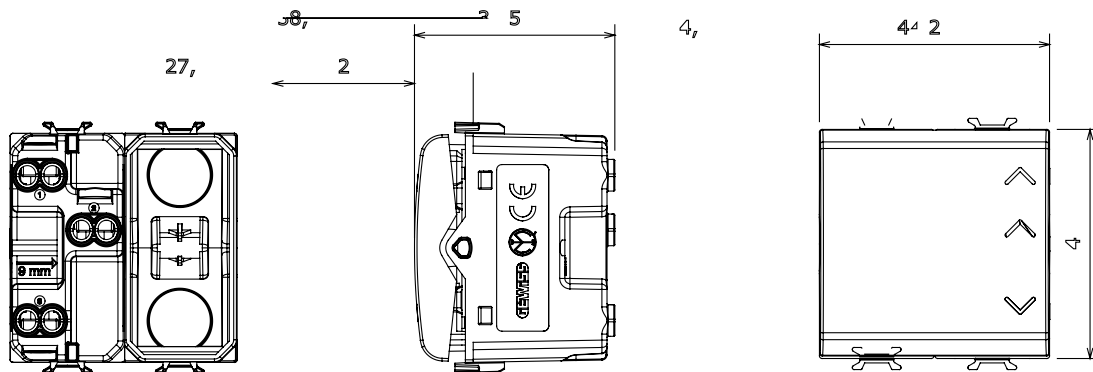

Eine umfangreiche Baureihe von Steuergeräten, Netzteilsteckdosen (gemäß nationalen und internationalen Normen), Signalaufnehmern, Klimaregelung, Komfortmanagement, technischer Alarmierung, Notbeleuchtung. Die modularen ChoruSmart-Geräte sind in fünf Farben verfügbar: glänzend Weiß, Satinweiß, Naturbeige, Satinschwarz und lackiertes Titan sowie in verschiedenen Größen von 1/2, 1, 2 und 3 Modulen. Dank der Montagehalterungen für rechteckige, quadratische und runde Dosen lassen sich vielzählige Kombinationen mit den Abdeckrahmen der ChoruSmarts-Baureihe erstellen.

Kategorie	Jalousieschalter	Farbe	Satin Schwarz
Beschreibung	1P - 10 AX	Spannung	250 V ac
Norm	EN 60669-1	Widerstand bei Prüfspannung	2000 V bei 50 Hz für 1 Minute
Leistung LED Lampen 230V	100 W	Isolationswiderstand	> 5 MOhm
Anschlussklemmen	Mit Schrauben	Anzahl Betätigungen (Änderung Schaltstellung).	40.000 bei In 250 V ac cosφ=0,6
Kugeldruckprüfung	125 °C	Glühdrahtprüfung	850 °C
Haltekraft Klemme	> 50 N	Anschluss feindrähtig (mm²)	min. 0,75 - max. 2x4
Anschluss massiv (mm²)	min. 0,5 - max. 2x2,5	Anz. Module	2
Taster	Neutral	Symbol	AUF - AB
Material	Technopolymer	Electrocod	0130

Abmessungen

Technische Symbole

Normen / Richtlinien