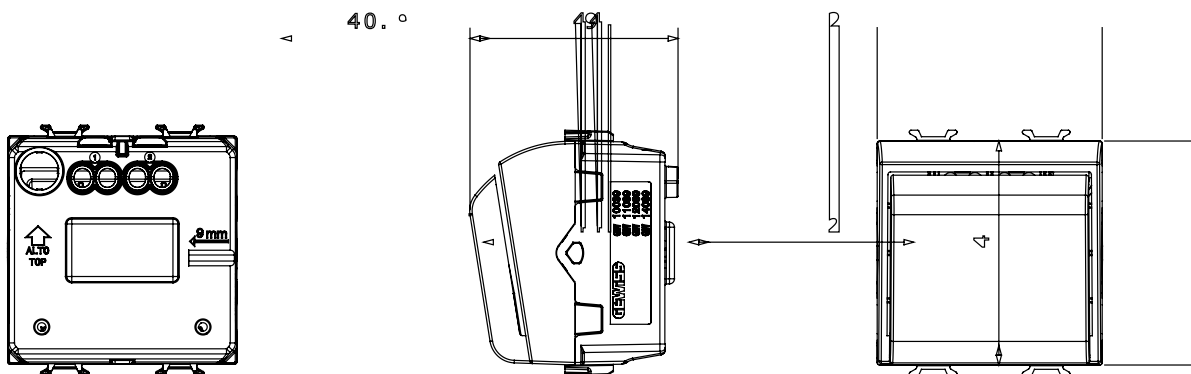

|                             |                               |  |                                 |
|-----------------------------|-------------------------------|--|---------------------------------|
| Kategorie                   | Kartenschalter                | Farbe  | Satin Schwarz                   |
| Beschreibung                | 1P S - 16 AX beleuchtbar      | Norm   | EN 60669-1                      |
| Widerstand bei Prüfspannung | 2000 V bei 50 Hz für 1 Minute | Leistung LED Lampen 230V                       | 200 W                           |
| Isolationswiderstand        | > 5 MOhm                      | Anschlussklemmen                               | Mit Schrauben                   |
| Badge Karte max. Breite     | 54 mm                         | Anzahl Betätigungen (Änderung Schaltstellung). | 40.000 bei In 250 V ac cosφ=0,6 |
| Kugeldruckprüfung           | 125 °C                        | Glühdrahtprüfung                               | 850 °C                          |
| Haltekraft Klemme           | > 50 N                        | Anschluss feindrähtig (mm²)                    | min. 0,75 - max. 2x4            |
| Anschluss massiv (mm²)      | min. 0,5 - max. 2x2,5         | Anz. Module                                    | 2                               |
| Material                    | Technopolymer                 | Electrocod                                     | 0134                            |

### Abmessungen