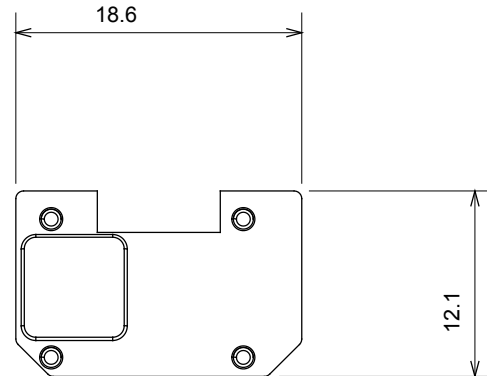

Eine umfangreiche Baureihe von Steuergeräten, Netzteilsteckdosen (gemäß nationalen und internationalen Normen), Signalaufnehmern, Klimaregelung, Komfortmanagement, technischer Alarmierung, Notbeleuchtung. Die modularen ChoruSmart-Geräte sind in fünf Farben verfügbar: glänzend Weiß, Satinweiß, Naturbeige, Satinschwarz und lackiertes Titan sowie in verschiedenen Größen von 1/2, 1, 2 und 3 Modulen. Dank der Montagehalterungen für rechteckige, quadratische und runde Dosen lassen sich vielzählige Kombinationen mit den Abdeckrahmen der ChoruSmarts-Baureihe erstellen.

Kategorie	Austauschbares Symbol	Typ	Beleuchtbar
Farbe	Transparent	Norm	EN 60669-1
Kugeldruckprüfung	125 °C	Glühdrahtprüfung	850 °C
Geeignet für	SERVICE ALLGEMEIN	Symbol	Dimmer heller
Material	Technopolymer	Electrocod	0130

### Abmessungen