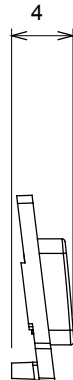

Eine umfangreiche Baureihe von Steuergeräten, Netzteilsteckdosen (gemäß nationalen und internationalen Normen), Signalaufnehmern, Klimaregelung, Komfortmanagement, technischer Alarmierung, Notbeleuchtung. Die modularen ChoruSmart-Geräte sind in fünf Farben verfügbar: glänzend Weiß, Satinweiß, Naturbeige, Satinschwarz und lackiertes Titan sowie in verschiedenen Größen von 1/2, 1, 2 und 3 Modulen. Dank der Montagehalterungen für rechteckige, quadratische und runde Dosen lassen sich vielzählige Kombinationen mit den Abdeckrahmen der ChoruSmarts-Baureihe erstellen.

Kategorie	Austauschbares Symbol	Typ	Beleuchtbar
Farbe	Transparent	Norm	EN 60669-1
Kugeldruckprüfung	125 °C	Glühdrahtprüfung	850 °C
Geeignet für	SERVICE ALLGEMEIN	Symbol	Dimmer heller
Material	Technopolymer	Electrocod	0130

### Abmessungen