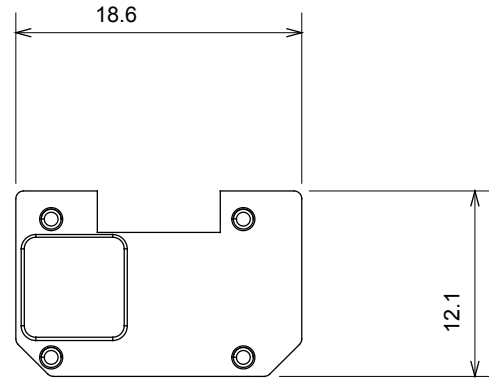

Eine umfangreiche Baureihe von Steuergeräten, Netzteilsteckdosen (gemäß nationalen und internationalen Normen), Signalaufnehmern, Klimaregelung, Komfortmanagement, technischer Alarmierung, Notbeleuchtung. Die modularen ChoruSmart-Geräte sind in fünf Farben verfügbar: glänzend Weiß, Satinweiß, Naturbeige, Satinschwarz und lackiertes Titan sowie in verschiedenen Größen von 1/2, 1, 2 und 3 Modulen. Dank der Montagehalterungen für rechteckige, quadratische und runde Dosen lassen sich vielzählige Kombinationen mit den Abdeckrahmen der ChoruSmarts-Baureihe erstellen.

Kategorie	Austauschbares Symbol	Typ	Beleuchtbar
Farbe	Transparent	Norm	EN 60669-1
Kugeldruckprüfung	125 °C	Glühdrahtprüfung	850 °C
Geeignet für	SERVICE ALLGEMEIN	Symbol	Alarm
Material	Technopolymer	Electrocod	0130

Abmessungen

Technische Symbole

Normen / Richtlinien