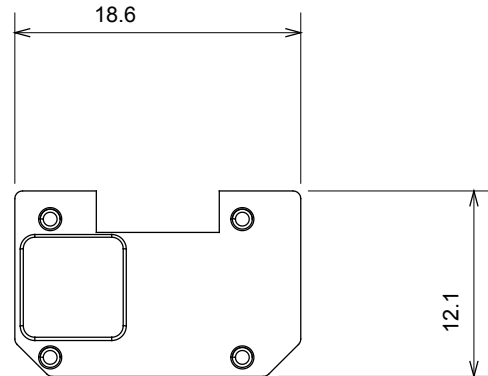

Eine umfangreiche Baureihe von Steuergeräten, Netzteilsteckdosen (gemäß nationalen und internationalen Normen), Signalaufnehmern, Klimaregelung, Komfortmanagement, technischer Alarmierung, Notbeleuchtung. Die modularen ChoruSmart-Geräte sind in fünf Farben verfügbar: glänzend Weiß, Satinweiß, Naturbeige, Satinschwarz und lackiertes Titan sowie in verschiedenen Größen von 1/2, 1, 2 und 3 Modulen. Dank der Montagehalterungen für rechteckige, quadratische und runde Dosen lassen sich vielzählige Kombinationen mit den Abdeckrahmen der ChoruSmarts-Baureihe erstellen.

Kategorie	Austauschbares Symbol	Typ	Beleuchtbar
Farbe	Transparent	Norm	EN 60669-1
Kugeldruckprüfung	125 °C	Glühdrahtprüfung	850 °C
Geeignet für	SERVICE ALLGEMEIN	Symbol	Schlüssel
Material	Technopolymer	Electrocod	0130

### Abmessungen