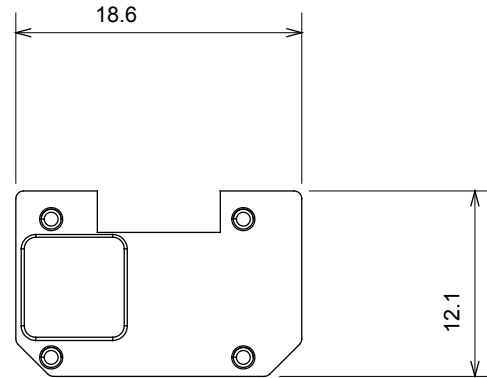

Eine umfangreiche Baureihe von Steuergeräten, Netzteilsteckdosen (gemäß nationalen und internationalen Normen), Signalaufnehmern, Klimaregelung, Komfortmanagement, technischer Alarmierung, Notbeleuchtung. Die modularen ChoruSmart-Geräte sind in fünf Farben verfügbar: glänzend Weiß, Satinweiß, Naturbeige, Satinschwarz und lackiertes Titan sowie in verschiedenen Größen von 1/2, 1, 2 und 3 Modulen. Dank der Montagehalterungen für rechteckige, quadratische und runde Dosen lassen sich vielzählige Kombinationen mit den Abdeckrahmen der ChoruSmarts-Baureihe erstellen.

Kategorie	Austauschbares Symbol	Typ	Beleuchtbar
Farbe	Transparent	Norm	EN 60669-1
Kugeldruckprüfung	125 °C	Glühdrahtprüfung	850 °C
Geeignet für	SERVICE ALLGEMEIN	Symbol	Licht
Material	Technopolymer	Electrocod	0130

Abmessungen

Technische Symbole

Normen / Richtlinien