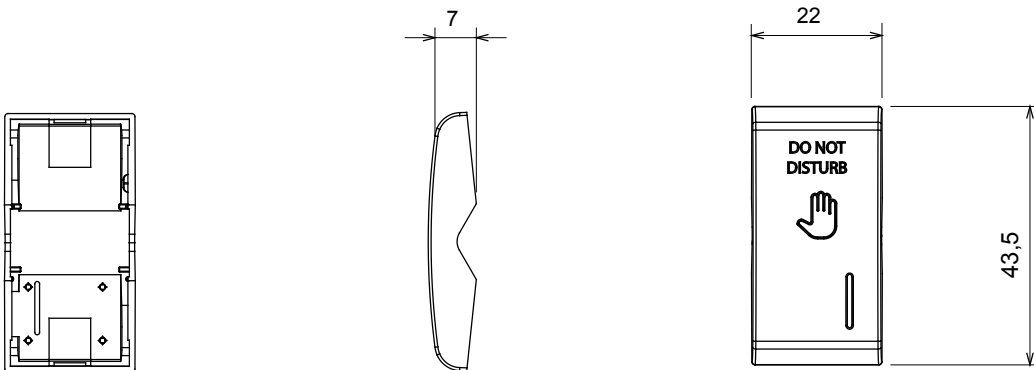

Eine umfangreiche Baureihe von Steuergeräten, Netzteilsteckdosen (gemäß nationalen und internationalen Normen), Signalaufnehmern, Klimaregelung, Komfortmanagement, technischer Alarmierung, Notbeleuchtung. Die modularen ChoruSmart-Geräte sind in fünf Farben verfügbar: glänzend Weiß, Satinweiß, Naturbeige, Satinschwarz und lackiertes Titan sowie in verschiedenen Größen von 1/2, 1, 2 und 3 Modulen. Dank der Montagehalterungen für rechteckige, quadratische und runde Dosen lassen sich vielzählige Kombinationen mit den Abdeckrahmen der ChoruSmarts-Baureihe erstellen.

Kategorie	Austauschbare Taste	Taster	Mit Diffusor
Symbol	DND	Farbe	Glänzend weiss
Norm	EN 60669-1	Kugeldruckprüfung	125 °C
Glühdrahtprüfung	850 °C	Anz. Module	1
Electrocod	140		

Abmessungen

Technische Symbole