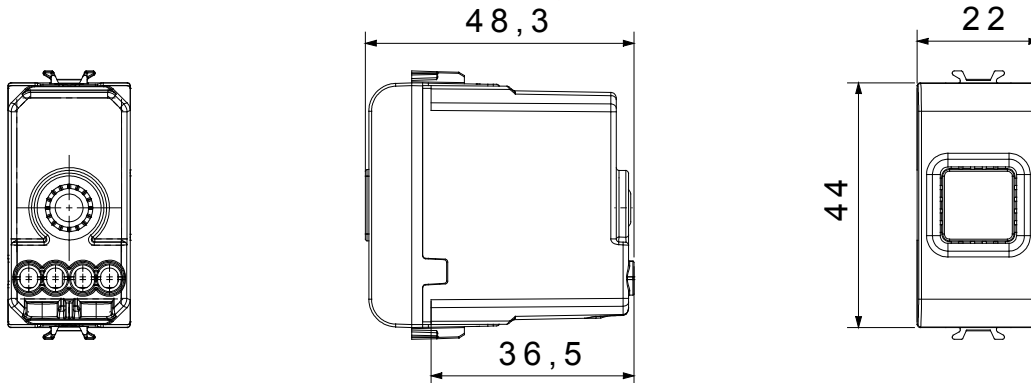

Eine umfangreiche Baureihe von Steuergeräten, Netzteilsteckdosen (gemäß nationalen und internationalen Normen), Signalaufnehmern, Klimaregelung, Komfortmanagement, technischer Alarmierung, Notbeleuchtung. Die modularen ChoruSmart-Geräte sind in fünf Farben verfügbar: glänzend Weiß, Satinweiß, Naturbeige, Satinschwarz und lackiertes Titan sowie in verschiedenen Größen von 1/2, 1, 2 und 3 Modulen. Dank der Montagehalterungen für rechteckige, quadratische und runde Dosen lassen sich vielzählige Kombinationen mit den Abdeckrahmen der ChoruSmarts-Baureihe erstellen.

Kategorie	Akustische Signalisierung	Beschreibung	Summer
Farbe	Glänzend weiss	Versorgungs- spannung	230V ac - 50 Hz
Kugeldruckprüfung	125 °C	Laut- stärke	70 dB (auf 1 m)
Glühdrahtprüfung	850 °C	Max. Leistungsaufnahme	8 VA
Anz. Module	1	Anschlussklemmen	Mit Schrauben
Material	Technopolymer		

Abmessungen

Technische Symbole

Normen / Richtlinien