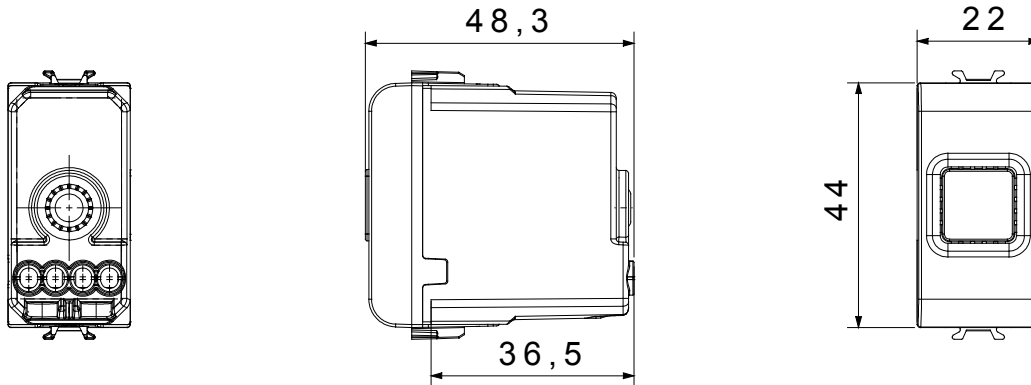

Eine umfangreiche Baureihe von Steuergeräten, Netzteilsteckdosen (gemäß nationalen und internationalen Normen), Signalaufnehmern, Klimaregelung, Komfortmanagement, technischer Alarmierung, Notbeleuchtung. Die modularen ChoruSmart-Geräte sind in fünf Farben verfügbar: glänzend Weiß, Satinweiß, Naturbeige, Satinschwarz und lackiertes Titan sowie in verschiedenen Größen von 1/2, 1, 2 und 3 Modulen. Dank der Montagehalterungen für rechteckige, quadratische und runde Dosen lassen sich vielzählige Kombinationen mit den Abdeckrahmen der ChoruSmarts-Baureihe erstellen.

Kategorie	Akustische Signalisierung	Beschreibung	Summer
Farbe	Glänzend weiss	Versorgungs- spannung	12V ac - 50Hz
Kugeldruckprüfung	125 °C	Laut- stärke	70 dB (auf 1 m)
Glühdrahtprüfung	850 °C	Max. Leistungsaufnahme	8 VA
Anz. Module	1	Anschlussklemmen	Mit Schrauben
Material	Technopolymer		

Abmessungen

Technische Symbole

Normen / Richtlinien