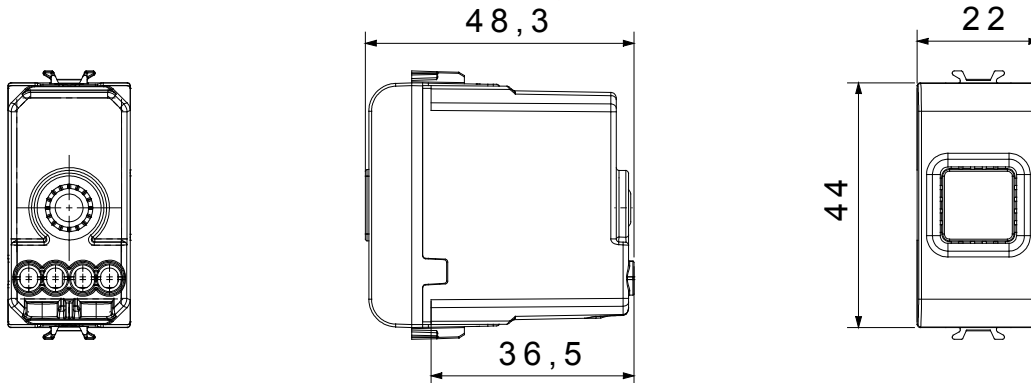

Eine umfangreiche Baureihe von Steuergeräten, Netzteilsteckdosen (gemäß nationalen und internationalen Normen), Signalaufnehmern, Klimaregelung, Komfortmanagement, technischer Alarmierung, Notbeleuchtung. Die modularen ChoruSmart-Geräte sind in fünf Farben verfügbar: glänzend Weiß, Satinweiß, Naturbeige, Satinschwarz und lackiertes Titan sowie in verschiedenen Größen von 1/2, 1, 2 und 3 Modulen. Dank der Montagehalterungen für rechteckige, quadratische und runde Dosen lassen sich vielzählige Kombinationen mit den Abdeckrahmen der ChoruSmarts-Baureihe erstellen.

Kategorie	Akustische Signalisierung	Beschreibung	Klingel
Farbe	Glänzend weiss	Versorgungs- spannung	12V ac - 50Hz
Kugeldruckprüfung	125 °C	Laut- stärke	80 dB (auf 1 m)
Glühdrahtprüfung	850 °C	Max. Leistungsaufnahme	8 VA
Anz. Module	1	Anschlussklemmen	Mit Schrauben
Material	Technopolymer		

Abmessungen

Technische Symbole

Normen / Richtlinien