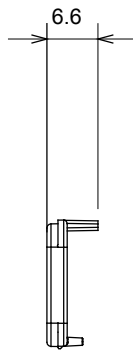

Eine umfangreiche Baureihe von Steuergeräten, Netzteilsteckdosen (gemäß nationalen und internationalen Normen), Signalaufnehmern, Klimaregelung, Komfortmanagement, technischer Alarmierung, Notbeleuchtung. Die modularen ChoruSmart-Geräte sind in fünf Farben verfügbar: glänzend Weiß, Satinweiß, Naturbeige, Satinschwarz und lackiertes Titan sowie in verschiedenen Größen von 1/2, 1, 2 und 3 Modulen. Dank der Montagehalterungen für rechteckige, quadratische und runde Dosen lassen sich vielzählige Kombinationen mit den Abdeckrahmen der ChoruSmarts-Baureihe erstellen.

Kategorie	Austauschbarer Diffusor	Typ	Austauschbar
Farbe	Opal	Beschreibung	Linsen
Norm	EN 60669-1	Kugeldruckprüfung	125 °C
Glühdrahtprüfung	850 °C	Symbol	Opal
Material	Technopolymer	Electrocod	0130

Abmessungen