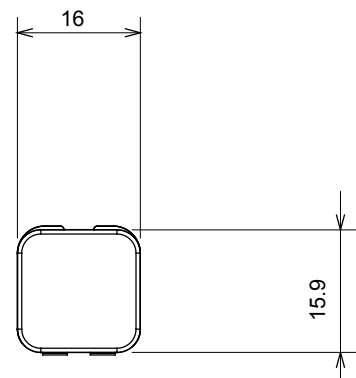

Kategorie	Austauschbarer Diffusor	Typ	Austauschbar
Farbe	Opal	Beschreibung	Linsen
Norm	EN 60669-1	Kugeldruckprüfung	125 °C
Glühdrahtprüfung	850 °C	Symbol	Opal
Material	Technopolymer	Electrocod	0130

Abmessungen