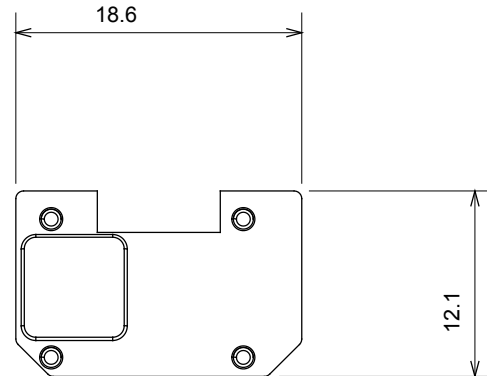

Eine umfangreiche Baureihe von Steuergeräten, Netzteilsteckdosen (gemäß nationalen und internationalen Normen), Signalaufnehmern, Klimaregelung, Komfortmanagement, technischer Alarmierung, Notbeleuchtung. Die modularen ChoruSmart-Geräte sind in fünf Farben verfügbar: glänzend Weiß, Satinweiß, Naturbeige, Satinschwarz und lackiertes Titan sowie in verschiedenen Größen von 1/2, 1, 2 und 3 Modulen. Dank der Montagehalterungen für rechteckige, quadratische und runde Dosen lassen sich vielzählige Kombinationen mit den Abdeckrahmen der ChoruSmarts-Baureihe erstellen.

Kategorie	Austauschbares Symbol	Typ	Beleuchtbar
Farbe	Transparent	Norm	EN 60669-1
Kugeldruckprüfung	125 °C	Glühdrahtprüfung	850 °C
Geeignet für	ZIFFERN	Symbol	Neun
Material	Technopolymer	Electrocod	0130

### Abmessungen