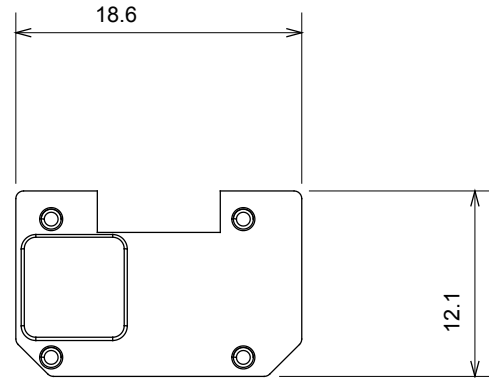

Eine umfangreiche Baureihe von Steuergeräten, Netzteilsteckdosen (gemäß nationalen und internationalen Normen), Signalaufnehmern, Klimaregelung, Komfortmanagement, technischer Alarmierung, Notbeleuchtung. Die modularen ChoruSmart-Geräte sind in fünf Farben verfügbar: glänzend Weiß, Satinweiß, Naturbeige, Satinschwarz und lackiertes Titan sowie in verschiedenen Größen von 1/2, 1, 2 und 3 Modulen. Dank der Montagehalterungen für rechteckige, quadratische und runde Dosen lassen sich vielzählige Kombinationen mit den Abdeckrahmen der ChoruSmarts-Baureihe erstellen.

Kategorie	Austauschbares Symbol	Typ	Beleuchtbar
Farbe	Transparent	Norm	EN 60669-1
Kugeldruckprüfung	125 °C	Glühdrahtprüfung	850 °C
Geeignet für	SERVICE ALLGEMEIN	Symbol	Dimmer heller
Material	Technopolymer	Electrocod	0130

Abmessungen

Technische Symbole

Normen / Richtlinien