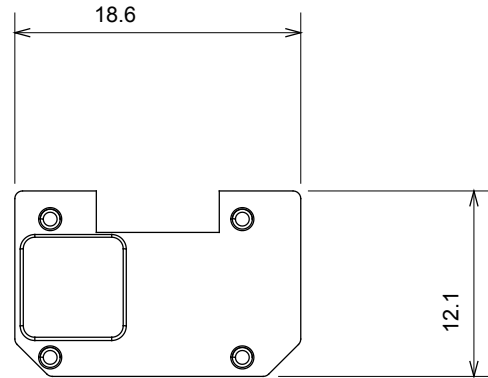

Eine umfangreiche Baureihe von Steuergeräten, Netzteilsteckdosen (gemäß nationalen und internationalen Normen), Signalaufnehmern, Klimaregelung, Komfortmanagement, technischer Alarmierung, Notbeleuchtung. Die modularen ChoruSmart-Geräte sind in fünf Farben verfügbar: glänzend Weiß, Satinweiß, Naturbeige, Satinschwarz und lackiertes Titan sowie in verschiedenen Größen von 1/2, 1, 2 und 3 Modulen. Dank der Montagehalterungen für rechteckige, quadratische und runde Dosen lassen sich vielzählige Kombinationen mit den Abdeckrahmen der ChoruSmarts-Baureihe erstellen.

Kategorie	Austauschbares Symbol	Typ	Beleuchtbar
Farbe	Transparent	Norm	EN 60669-1
Kugeldruckprüfung	125 °C	Glühdrahtprüfung	850 °C
Geeignet für	SERVICE ALLGEMEIN	Symbol	Treppenlicht
Material	Technopolymer	Electrocod	0130

Abmessungen

Technische Symbole

Normen / Richtlinien