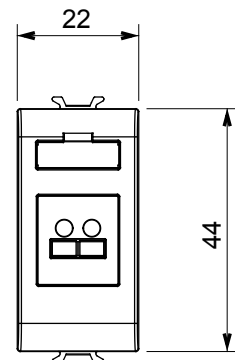

Kategorie	Buchse	Beschreibung	Lautsprecher	Anschlussdose
Farbe	Glänzend weiss	Anzahl Module		1
Electrocod	3720	Material		Technopolymer

Abmessungen

Normen / Richtlinien