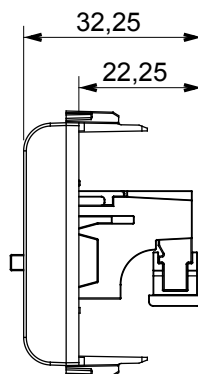

Kategorie	Buchse	Beschreibung	Lautsprecher	Anschlussdose
Farbe	Glänzend weiss	Anzahl Module		1
Electrocod	3720	Material		Technopolymer

Abmessungen

Normen / Richtlinien