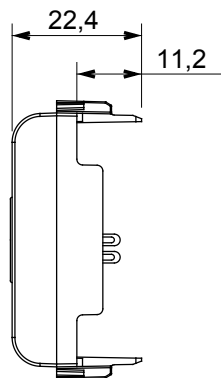

Eine umfangreiche Baureihe von Steuergeräten, Netzteilsteckdosen (gemäß nationalen und internationalen Normen), Signalaufnehmern, Klimaregelung, Komfortmanagement, technischer Alarmierung, Notbeleuchtung. Die modularen ChoruSmart-Geräte sind in fünf Farben verfügbar: glänzend Weiß, Satinweiß, Naturbeige, Satinschwarz und lackiertes Titan sowie in verschiedenen Größen von 1/2, 1, 2 und 3 Modulen. Dank der Montagehalterungen für rechteckige, quadratische und runde Dosen lassen sich vielzählige Kombinationen mit den Abdeckrahmen der ChoruSmarts-Baureihe erstellen.

Kategorie	Buchse	Beschreibung	Für Lautsprecher
Farbe	Glänzend weiss	Norm	Steckdose DIN 41529
Anzahl Module	1	Electrocod	3720
Material	Technopolymer		

### Abmessungen