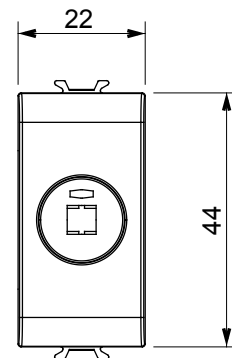

Kategorie	Buchse	Beschreibung	Für Lautsprecher
Farbe	Glänzend weiss	Norm	Steckdose DIN 41529
Anzahl Module	1	Electrocod	3720
Material	Technopolymer		

### Abmessungen