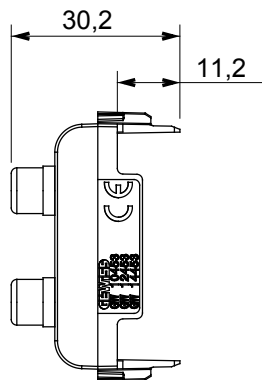

Eine umfangreiche Baureihe von Steuergeräten, Netzteilsteckdosen (gemäß nationalen und internationalen Normen), Signalaufnehmern, Klimaregelung, Komfortmanagement, technischer Alarmierung, Notbeleuchtung. Die modularen ChoruSmart-Geräte sind in fünf Farben verfügbar: glänzend Weiß, Satinweiß, Naturbeige, Satinschwarz und lackiertes Titan sowie in verschiedenen Größen von 1/2, 1, 2 und 3 Modulen. Dank der Montagehalterungen für rechteckige, quadratische und runde Dosen lassen sich vielzählige Kombinationen mit den Abdeckrahmen der ChoruSmarts-Baureihe erstellen.

Kategorie	Buchse	Beschreibung	Doppelt RCA
Farbe	Glänzend weiss	Norm	EN 60958-3
Anzahl Module	1	Electrocod	3720
Material	Technopolymer		

Abmessungen

Normen / Richtlinien