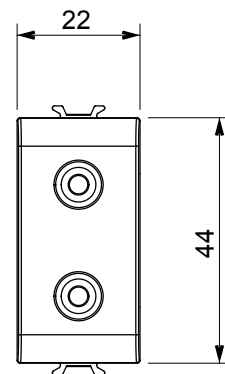

Eine umfangreiche Baureihe von Steuergeräten, Netzteilsteckdosen (gemäß nationalen und internationalen Normen), Signalaufnehmern, Klimaregelung, Komfortmanagement, technischer Alarmierung, Notbeleuchtung. Die modularen ChoruSmart-Geräte sind in fünf Farben verfügbar: glänzend Weiß, Satinweiß, Naturbeige, Satinschwarz und lackiertes Titan sowie in verschiedenen Größen von 1/2, 1, 2 und 3 Modulen. Dank der Montagehalterungen für rechteckige, quadratische und runde Dosen lassen sich vielzählige Kombinationen mit den Abdeckrahmen der ChoruSmarts-Baureihe erstellen.

Kategorie	Buchse	Beschreibung	Doppelt RCA
Farbe	Glänzend weiss	Norm	EN 60958-3
Anzahl Module	1	Electrocod	3720
Material	Technopolymer		

Abmessungen

Normen / Richtlinien