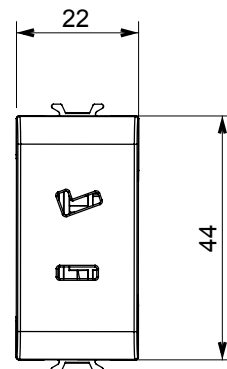

Kategorie	SELV Steckdose	Beschreibung	2P - 6A - 24V polarisiert
Farbe	Glänzend weiss	Für Steckstifte	Flach
Anzahl Module	1	Electrocod	0131
Material	Technopolymer		

### Abmessungen