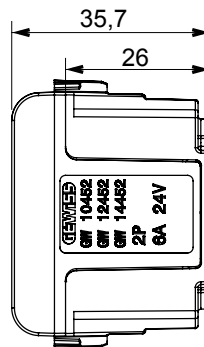

Eine umfangreiche Baureihe von Steuergeräten, Netzteilsteckdosen (gemäß nationalen und internationalen Normen), Signalaufnehmern, Klimaregelung, Komfortmanagement, technischer Alarmierung, Notbeleuchtung. Die modularen ChoruSmart-Geräte sind in fünf Farben verfügbar: glänzend Weiß, Satinweiß, Naturbeige, Satinschwarz und lackiertes Titan sowie in verschiedenen Größen von 1/2, 1, 2 und 3 Modulen. Dank der Montagehalterungen für rechteckige, quadratische und runde Dosen lassen sich vielzählige Kombinationen mit den Abdeckrahmen der ChoruSmarts-Baureihe erstellen.

Kategorie	SELV Steckdose	Beschreibung	2P - 6A - 24V polarisiert
Farbe	Glänzend weiss	Für Steckstifte	Flach
Anzahl Module	1	Electrocod	0131
Material	Technopolymer		

### Abmessungen