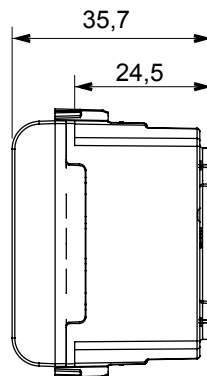

|               |                |                 |               |
|---------------|----------------|-----------------|---------------|
| Kategorie     | SELV Steckdose | Beschreibung    | 2P - 6A - 24V |
| Farbe         | Glänzend weiss | Für Steckstifte | Ø 3 mm        |
| Anzahl Module | 1              | Electrocod      | 0131          |
| Material      | Technopolymer  |                 |               |

### Abmessungen