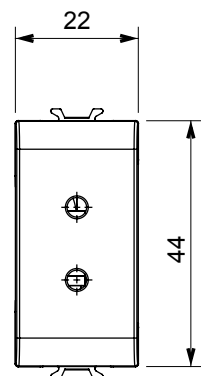

|               |                |                 |               |
|---------------|----------------|-----------------|---------------|
| Kategorie     | SELV Steckdose | Beschreibung    | 2P - 6A - 24V |
| Farbe         | Glänzend weiss | Für Steckstifte | Ø 3 mm        |
| Anzahl Module | 1              | Electrocod      | 0131          |
| Material      | Technopolymer  |                 |               |

### Abmessungen