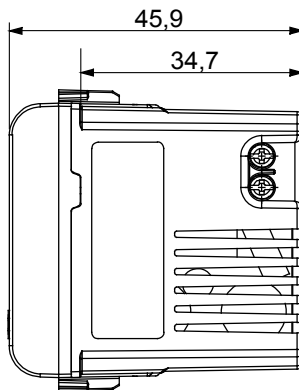

Eine umfangreiche Baureihe von Steuergeräten, Netzteilsteckdosen (gemäß nationalen und internationalen Normen), Signalaufnehmern, Klimaregelung, Komfortmanagement, technischer Alarmierung, Notbeleuchtung. Die modularen ChoruSmart-Geräte sind in fünf Farben verfügbar: glänzend Weiß, Satinweiß, Naturbeige, Satinschwarz und lackiertes Titan sowie in verschiedenen Größen von 1/2, 1, 2 und 3 Modulen. Dank der Montagehalterungen für rechteckige, quadratische und runde Dosen lassen sich vielzählige Kombinationen mit den Abdeckrahmen der ChoruSmarts-Baureihe erstellen.

Kategorie	USB Ladegerät	Farbe	Glänzend weiss
Versorgungs- spannung	100 ÷ 240 V ac - 50/60 Hz	Norm	IEC 62368-1:2018; EN 61000-6-1; EN 61000-6-3
Anschlussklemmen	Mit Schrauben	Anschluss feindrätig (mm <sup>2</sup> )	min. 1 - max. 1,5 mm <sup>2</sup>
Anschluss massiv (mm <sup>2</sup> )	min. 1 - max. 1,5 mm <sup>2</sup>	Material	Technopolymer
Electrocod	0144		

### Abmessungen