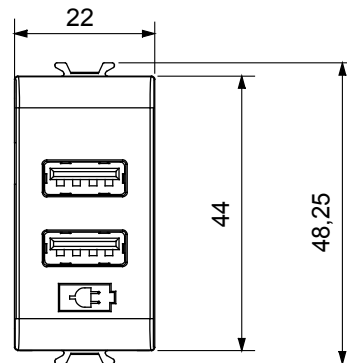

Kategorie	USB Ladegerät	Farbe	Glänzend weiss
Versorgungs- spannung	100 ÷ 240 V ac - 50/60 Hz	Norm	IEC 62368-1:2018; EN 61000-6-1; EN 61000-6-3
Anschlussklemmen	Mit Schrauben	Anschluss feindrätig (mm <sup>2</sup> )	min. 1 - max. 1,5 mm <sup>2</sup>
Anschluss massiv (mm <sup>2</sup> )	min. 1 - max. 1,5 mm <sup>2</sup>	Material	Technopolymer
Electrocod	0144		

### Abmessungen