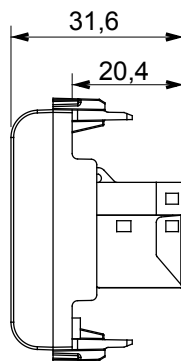

Kategorie	Datendose	Beschreibung	RJ45
Farbe	Glänzend weiss	Kategorie	6
Kabel	FTP	Anschluss	Werkzeuglos
Anzahl Paare	4	Norm	EN 60603-7-5
Anzahl Module	2	Electrocod	3722
Material	Technopolymer		

### Abmessungen