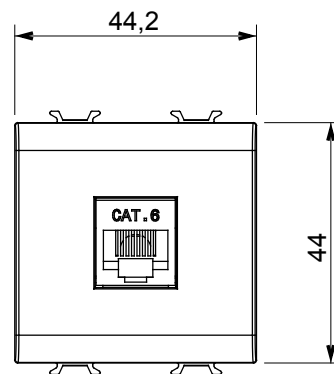

Kategorie	Datendose	Beschreibung	RJ45
Farbe	Glänzend weiss	Kategorie	6
Kabel	FTP	Anschluss	Werkzeuglos
Anzahl Paare	4	Norm	EN 60603-7-5
Anzahl Module	2	Electrocod	3722
Material	Technopolymer		

### Abmessungen