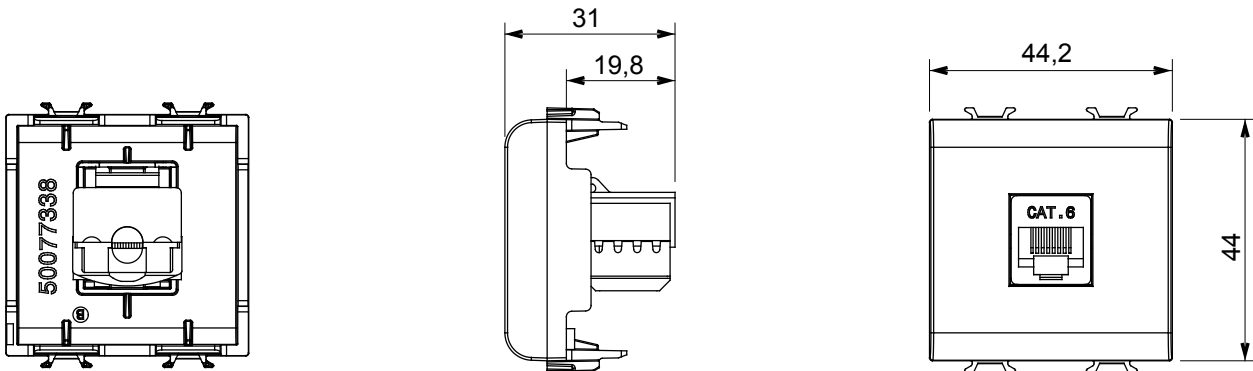

Eine umfangreiche Baureihe von Steuergeräten, Netzteilsteckdosen (gemäß nationalen und internationalen Normen), Signalaufnehmern, Klimaregelung, Komfortmanagement, technischer Alarmierung, Notbeleuchtung. Die modularen ChoruSmart-Geräte sind in fünf Farben verfügbar: glänzend Weiß, Satinweiß, Naturbeige, Satinschwarz und lackiertes Titan sowie in verschiedenen Größen von 1/2, 1, 2 und 3 Modulen. Dank der Montagehalterungen für rechteckige, quadratische und runde Dosen lassen sich vielzählige Kombinationen mit den Abdeckrahmen der ChoruSmarts-Baureihe erstellen.

Kategorie	Datendose	Beschreibung	RJ45
Farbe	Glänzend weiss	Kategorie	6
Kabel	UTP	Anschluss	Werkzeuglos
Anzahl Paare	4	Norm	EN 60603-7-4
Anzahl Module	2	Electrocod	3722
Material	Technopolymer		

Abmessungen