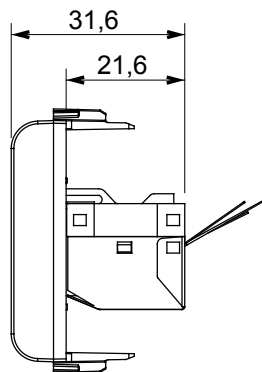

Kategorie	Datendose	Beschreibung	RJ45
Farbe	Glänzend weiss	Kategorie	5e
Kabel	FTP	Anschluss	Werkzeuglos
Anzahl Paare	4	Norm	EN 60603-7-3
Anzahl Module	1	Electrocod	3722
Material	Technopolymer		

Abmessungen