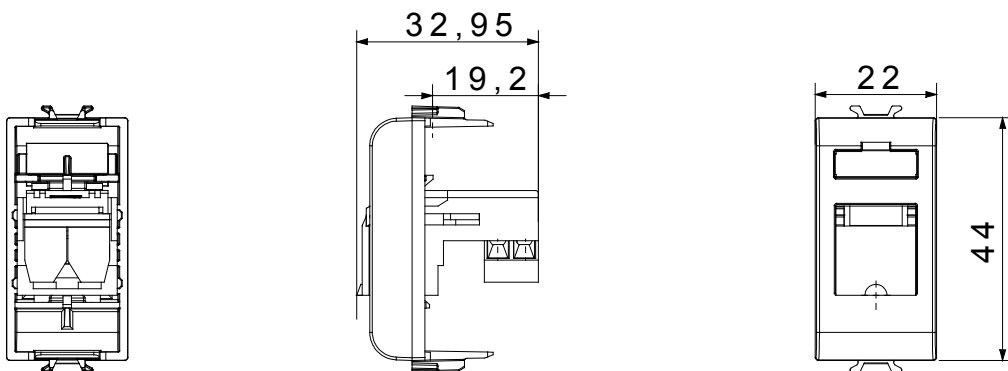

Eine umfangreiche Baureihe von Steuergeräten, Netzteilsteckdosen (gemäß nationalen und internationalen Normen), Signalaufnehmern, Klimaregelung, Komfortmanagement, technischer Alarmierung, Notbeleuchtung. Die modularen ChoruSmart-Geräte sind in fünf Farben verfügbar: glänzend Weiß, Satinweiß, Naturbeige, Satinschwarz und lackiertes Titan sowie in verschiedenen Größen von 1/2, 1, 2 und 3 Modulen. Dank der Montagehalterungen für rechteckige, quadratische und runde Dosen lassen sich vielzählige Kombinationen mit den Abdeckrahmen der ChoruSmarts-Baureihe erstellen.

Kategorie	Telefondose	Beschreibung	RJ11
Farbe	Glänzend weiss	Anschluss	Schraubklemmen
Anzahl Module	1	Electrocod	3720
Material	Technopolymer		

Abmessungen

Normen / Richtlinien