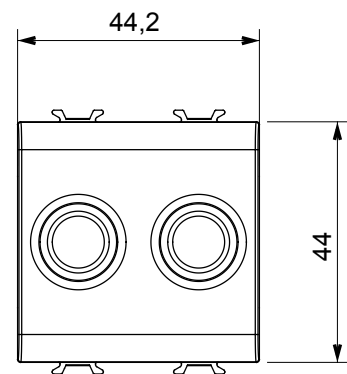

Kategorie	TV-SAT Dose	Beschreibung	Direkt
Farbe	Glänzend weiss	Dämpfungswerte	0 dB
Datendosen	TV-SAT	Norm	EN 60728-4; IEC 61169-2; IEC 61169-24
Anzahl Module	2	Kabelfixierung	Mit Schrauben
Gehäuse	Zamak-Metallkörper aus Druckguss	Electrocod	0131
Material	Technopolymer		

### Abmessungen