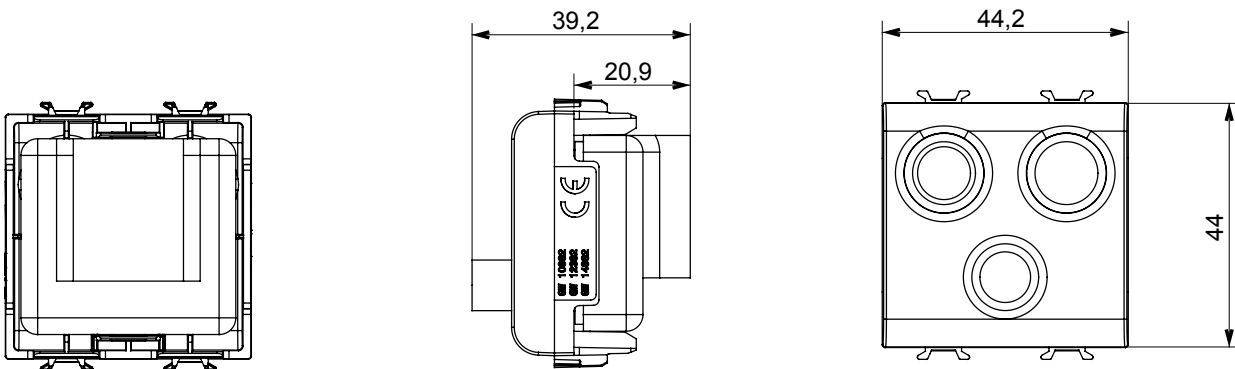

Eine umfangreiche Baureihe von Steuergeräten, Netzteilsteckdosen (gemäß nationalen und internationalen Normen), Signalaufnehmern, Klimaregelung, Komfortmanagement, technischer Alarmierung, Notbeleuchtung. Die modularen ChoruSmart-Geräte sind in fünf Farben verfügbar: glänzend Weiß, Satinweiß, Naturbeige, Satinschwarz und lackiertes Titan sowie in verschiedenen Größen von 1/2, 1, 2 und 3 Modulen. Dank der Montagehalterungen für rechteckige, quadratische und runde Dosen lassen sich vielzählige Kombinationen mit den Abdeckrahmen der ChoruSmarts-Baureihe erstellen.

Kategorie	TV-FM-SAT Dose	Beschreibung	Direkt
Farbe	Glänzend weiss	Dämpfungswerte	0 dB
Datendosen	TV-FM-SAT	Norm	EN 60728-4; IEC 61169-2; IEC 61169-24
Anzahl Module	2	Kabelfixierung	Mit Schrauben
Gehäuse	Zamak-Metallkörper aus Druckguss	Electrocod	0131
Material	Technopolymer		

Abmessungen

Normen / Richtlinien