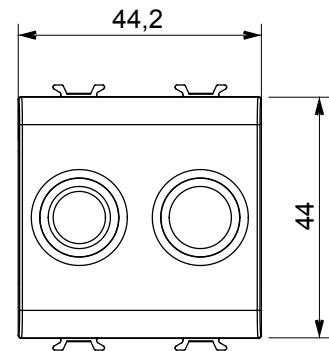

Kategorie	TV-FM Dose	Beschreibung	Direkt
Farbe	Glänzend weiss	Dämpfungswerte	0 dB
Datendosen	TV-FM	Norm	EN 60728-4; IEC 61169-2
Anzahl Module	2	Kabelfixierung	Mit Schrauben
Gehäuse	Zamak-Metallkörper aus Druckguss	Electrocod	0131
Material	Technopolymer		

Abmessungen

Normen / Richtlinien