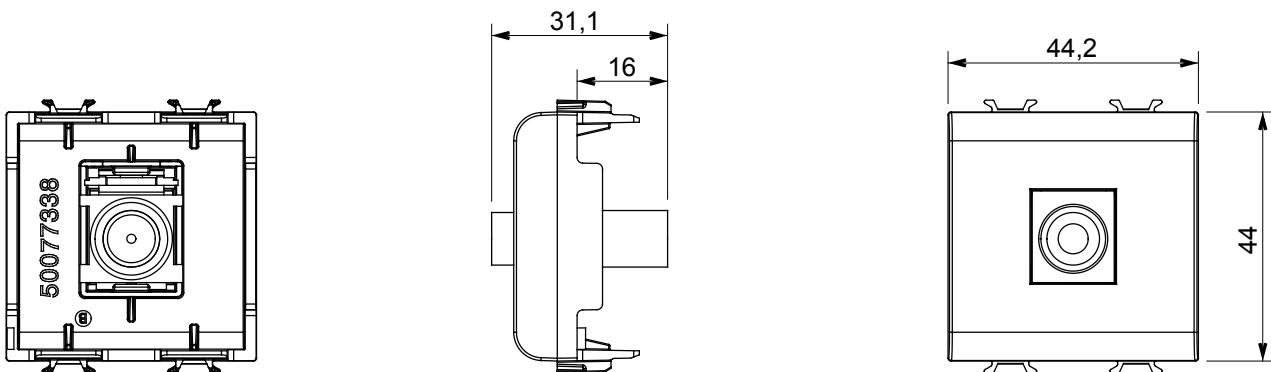

Eine umfangreiche Baureihe von Steuergeräten, Netzteilsteckdosen (gemäß nationalen und internationalen Normen), Signalaufnehmern, Klimaregelung, Komfortmanagement, technischer Alarmierung, Notbeleuchtung. Die modularen ChoruSmart-Geräte sind in fünf Farben verfügbar: glänzend Weiß, Satinweiß, Naturbeige, Satinschwarz und lackiertes Titan sowie in verschiedenen Größen von 1/2, 1, 2 und 3 Modulen. Dank der Montagehalterungen für rechteckige, quadratische und runde Dosen lassen sich vielzählige Kombinationen mit den Abdeckrahmen der ChoruSmarts-Baureihe erstellen.

Kategorie	TV-SAT Dose	Beschreibung	Direkt
Farbe	Glänzend weiss	Dämpfungswerte	0 dB
Frequenz	5-2400 MHz	Schirmung	Klasse A
Für Verbinder Typ	F-Buchse	Norm	IEC 61169-24
Anzahl Module	2	Kabelfixierung	Druckbefestigung
Gehäuse	Kunststoffkörper	Electrocod	0131
Material	Technopolymer		

Abmessungen

Normen / Richtlinien