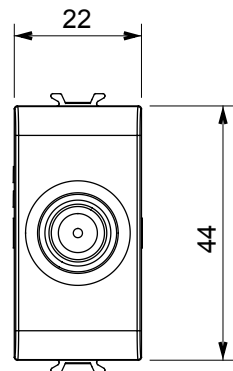

Kategorie	TV-SAT Dose	Beschreibung	Durchgangsdose
Farbe	Glänzend weiss	Dämpfungswerte	5 dB
Frequenz	5-2400 MHz	Schirmung	Klasse A
Für Verbinder Typ	F-Buchse	Norm	EN 60728-4; IEC 61169-24
Anzahl Module	1	Kabelfixierung	Mit Schrauben
Gehäuse	Zamak-Metallkörper aus Druckguss	Electrocod	0131
Material	Technopolymer		

### Abmessungen