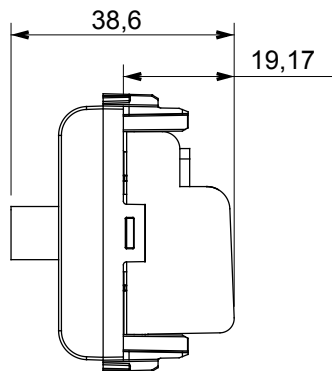

Eine umfangreiche Baureihe von Steuergeräten, Netzteilsteckdosen (gemäß nationalen und internationalen Normen), Signalaufnehmern, Klimaregelung, Komfortmanagement, technischer Alarmierung, Notbeleuchtung. Die modularen ChoruSmart-Geräte sind in fünf Farben verfügbar: glänzend Weiß, Satinweiß, Naturbeige, Satinschwarz und lackiertes Titan sowie in verschiedenen Größen von 1/2, 1, 2 und 3 Modulen. Dank der Montagehalterungen für rechteckige, quadratische und runde Dosen lassen sich vielzählige Kombinationen mit den Abdeckrahmen der ChoruSmarts-Baureihe erstellen.

Kategorie	TV-SAT Dose	Beschreibung	Durchgangsdose
Farbe	Glänzend weiss	Dämpfungswerte	5 dB
Frequenz	5-2400 MHz	Schirmung	Klasse A
Für Verbinder Typ	F-Buchse	Norm	EN 60728-4; IEC 61169-24
Anzahl Module	1	Kabelfixierung	Mit Schrauben
Gehäuse	Zamak-Metallkörper aus Druckguss	Electrocod	0131
Material	Technopolymer		

### Abmessungen