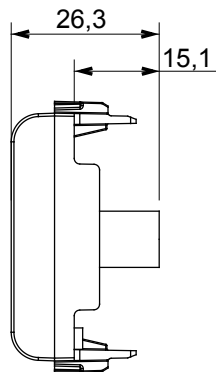

Eine umfangreiche Baureihe von Steuergeräten, Netzteilsteckdosen (gemäß nationalen und internationalen Normen), Signalaufnehmern, Klimaregelung, Komfortmanagement, technischer Alarmierung, Notbeleuchtung. Die modularen ChoruSmart-Geräte sind in fünf Farben verfügbar: glänzend Weiß, Satinweiß, Naturbeige, Satinschwarz und lackiertes Titan sowie in verschiedenen Größen von 1/2, 1, 2 und 3 Modulen. Dank der Montagehalterungen für rechteckige, quadratische und runde Dosen lassen sich vielzählige Kombinationen mit den Abdeckrahmen der ChoruSmarts-Baureihe erstellen.

Kategorie	TV Dose	Beschreibung	Direkt
Farbe	Glänzend weiss	Dämpfungswerte	0 dB
Frequenz	5-2400 MHz	Schirmung	Klasse A
Für Verbinder Typ	IEC-Stecker	Norm	IEC 61169-2
Anzahl Module	2	Kabelfixierung	Druckbefestigung
Gehäuse	Kunststoffkörper	Electrocod	0131
Material	Technopolymer		

Abmessungen

Normen / Richtlinien