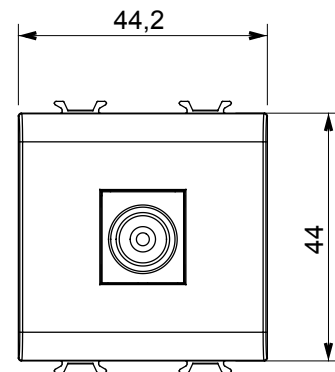

Kategorie	TV Dose	Beschreibung	Direkt
Farbe	Glänzend weiss	Dämpfungswerte	0 dB
Frequenz	5-2400 MHz	Schirmung	Klasse A
Für Verbinder Typ	IEC-Stecker	Norm	IEC 61169-2
Anzahl Module	2	Kabelfixierung	Druckbefestigung
Gehäuse	Kunststoffkörper	Electrocod	0131
Material	Technopolymer		

Abmessungen

Normen / Richtlinien