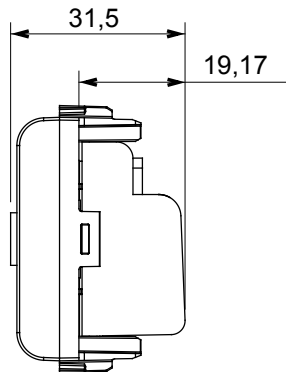

Eine umfangreiche Baureihe von Steuergeräten, Netzteilsteckdosen (gemäß nationalen und internationalen Normen), Signalaufnehmern, Klimaregelung, Komfortmanagement, technischer Alarmierung, Notbeleuchtung. Die modularen ChoruSmart-Geräte sind in fünf Farben verfügbar: glänzend Weiß, Satinweiß, Naturbeige, Satinschwarz und lackiertes Titan sowie in verschiedenen Größen von 1/2, 1, 2 und 3 Modulen. Dank der Montagehalterungen für rechteckige, quadratische und runde Dosen lassen sich vielzählige Kombinationen mit den Abdeckrahmen der ChoruSmarts-Baureihe erstellen.

| Kategorie | TV Dose | Beschreibung | Durchgangsdose |
|-------------------|----------------------------------|----------------|-------------------------|
| Farbe | Glänzend weiss | Dämpfungswerte | 5 dB |
| Frequenz | 5-2400 MHz | Schirmung | Klasse A |
| Für Verbinder Typ | IEC-Stecker | Norm | EN 60728-4; IEC 61169-2 |
| Anzahl Module | 1 | Kabelfixierung | Mit Schrauben |
| Gehäuse | Zamak-Metallkörper aus Druckguss | Electrocod | 0131 |
| Material | Technopolymer | | |

Abmessungen

Normen / Richtlinien