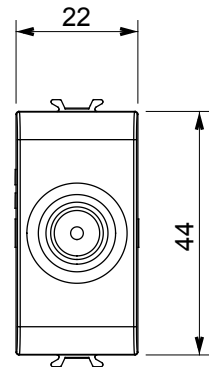

| Kategorie | TV Dose | Beschreibung | Durchgangsdose |
|-------------------|----------------------------------|----------------|-------------------------|
| Farbe | Glänzend weiss | Dämpfungswerte | 5 dB |
| Frequenz | 5-2400 MHz | Schirmung | Klasse A |
| Für Verbinder Typ | IEC-Stecker | Norm | EN 60728-4; IEC 61169-2 |
| Anzahl Module | 1 | Kabelfixierung | Mit Schrauben |
| Gehäuse | Zamak-Metallkörper aus Druckguss | Electrocod | 0131 |
| Material | Technopolymer | | |

Abmessungen

Normen / Richtlinien