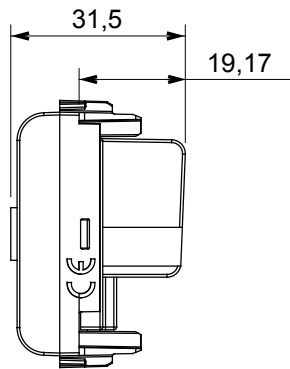

Eine umfangreiche Baureihe von Steuergeräten, Netzteilsteckdosen (gemäß nationalen und internationalen Normen), Signalaufnehmern, Klimaregelung, Komfortmanagement, technischer Alarmierung, Notbeleuchtung. Die modularen ChoruSmart-Geräte sind in fünf Farben verfügbar: glänzend Weiß, Satinweiß, Naturbeige, Satinschwarz und lackiertes Titan sowie in verschiedenen Größen von 1/2, 1, 2 und 3 Modulen. Dank der Montagehalterungen für rechteckige, quadratische und runde Dosen lassen sich vielzählige Kombinationen mit den Abdeckrahmen der ChoruSmarts-Baureihe erstellen.

Kategorie	TV Dose	Beschreibung	Direkt
Farbe	Glänzend weiss	Dämpfungswerte	0 dB
Frequenz	5-2400 MHz	Schirmung	Klasse A
Für Verbinder Typ	IEC-Stecker	Norm	EN 60728-4; IEC 61169-2
Anzahl Module	1	Kabelfixierung	Mit Schrauben
Gehäuse	Zamak-Metallkörper aus Druckguss	Electrocod	0131
Material	Technopolymer		

Abmessungen

Normen / Richtlinien