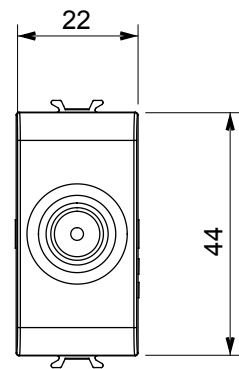

Kategorie	TV Dose	Beschreibung	Direkt
Farbe	Glänzend weiss	Dämpfungswerte	0 dB
Frequenz	5-2400 MHz	Schirmung	Klasse A
Für Verbinder Typ	IEC-Stecker	Norm	EN 60728-4; IEC 61169-2
Anzahl Module	1	Kabelfixierung	Mit Schrauben
Gehäuse	Zamak-Metallkörper aus Druckguss	Electrocod	0131
Material	Technopolymer		

Abmessungen

Normen / Richtlinien