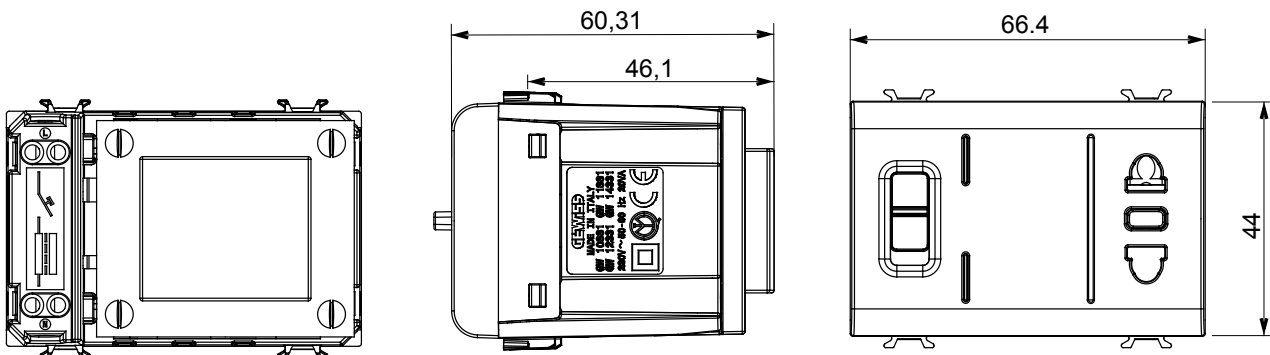

Eine umfangreiche Baureihe von Steuergeräten, Netzteilsteckdosen (gemäß nationalen und internationalen Normen), Signalaufnehmern, Klimaregelung, Komfortmanagement, technischer Alarmierung, Notbeleuchtung. Die modularen ChoruSmart-Geräte sind in fünf Farben verfügbar: glänzend Weiß, Satinweiß, Naturbeige, Satinschwarz und lackiertes Titan sowie in verschiedenen Größen von 1/2, 1, 2 und 3 Modulen. Dank der Montagehalterungen für rechteckige, quadratische und runde Dosen lassen sich vielzählige Kombinationen mit den Abdeckrahmen der ChoruSmarts-Baureihe erstellen.

Kategorie	Rasierersteckdose	Beschreibung	Mit Trenntransformator
Farbe	Glänzend weiss	Standard	Euro-amerikanischen
Für Steckstifte	Ø 4 / 5 - 6,3x1,5 mm	Anschlussklemmen	Mit Schrauben
Typ Steckdosen	P11-USA	Norm	IEC 60884-1; EN 61558-2-5
Wählbare Ausgangsspannung	120-230V ac	Widerstand bei Prüfspannung	2000 V bei 50 Hz für 1 Minute
Max. Leistung	20 VA	Isolationswiderstand	> 5 MOhm
Versorgungs- spannung	230 V ac - 50/60 Hz	Kugeldruckprüfung	125 °C
Glühdrahtprüfung	850 °C	Haltekraft Klemme	> 50 N
Anschluss feindrätig (mm²)	min. 0,75 - max. 2x4	Anschluss massiv (mm²)	min. 0,5 - max. 2x2,5
Anzahl Module	3	Electrocod	0131
Material	Technopolymer		

Abmessungen

Technische Symbole

Normen / Richtlinien