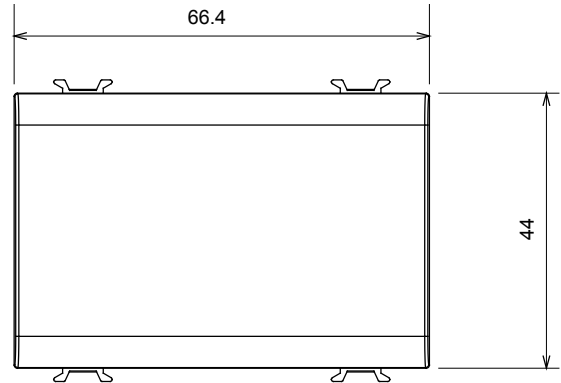

Kategorie	Blindmodul	Farbe	Glänzend weiss
Beschreibung	3 Einsätze	Norm	EN 60669-1
Kugeldruckprüfung	125 °C	Glühdrahtprüfung	850 °C
Anz. Module	3	Material	Technopolymer
Electrocod	0100		

### Abmessungen