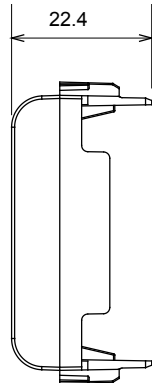

Kategorie	Blindmodul	Farbe	Glänzend weiss
Beschreibung	3 Einsätze	Norm	EN 60669-1
Kugeldruckprüfung	125 °C	Glühdrahtprüfung	850 °C
Anz. Module	3	Material	Technopolymer
Electrocod	0100		

### Abmessungen