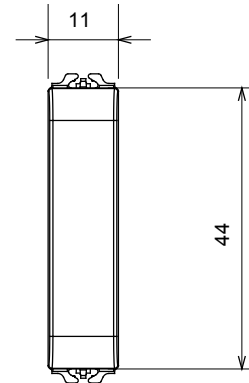

Kategorie	Blindmodul	Farbe	Glänzend weiss
Beschreibung	1/2 Einsatz	Norm	EN 60669-1
Kugeldruckprüfung	125 °C	Glühdrahtprüfung	850 °C
Anz. Module	1/2	Material	Technopolymer
Electrocod	0100		

Abmessungen

Technische Symbole