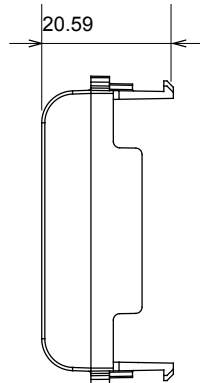

Eine umfangreiche Baureihe von Steuergeräten, Netzteilsteckdosen (gemäß nationalen und internationalen Normen), Signalaufnehmern, Klimaregelung, Komfortmanagement, technischer Alarmierung, Notbeleuchtung. Die modularen ChoruSmart-Geräte sind in fünf Farben verfügbar: glänzend Weiß, Satinweiß, Naturbeige, Satinschwarz und lackiertes Titan sowie in verschiedenen Größen von 1/2, 1, 2 und 3 Modulen. Dank der Montagehalterungen für rechteckige, quadratische und runde Dosen lassen sich vielzählige Kombinationen mit den Abdeckrahmen der ChoruSmarts-Baureihe erstellen.

Kategorie	Blindmodul	Farbe	Glänzend weiss
Beschreibung	1/2 Einsatz	Norm	EN 60669-1
Kugeldruckprüfung	125 °C	Glühdrahtprüfung	850 °C
Anz. Module	1/2	Material	Technopolymer
Electrocod	0100		

Abmessungen

Technische Symbole