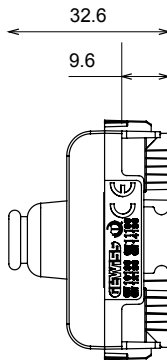

Kategorie	Blindmodule mit Kabelausgang	Farbe	Glänzend weiss
Beschreibung	1 Einsatz	Norm	EN 60669-1
Kugeldruckprüfung	125 °C	Glühdrahtprüfung	850 °C
Anz. Module	1	Material	Technopolymer
Electrocod	0100		

### Abmessungen