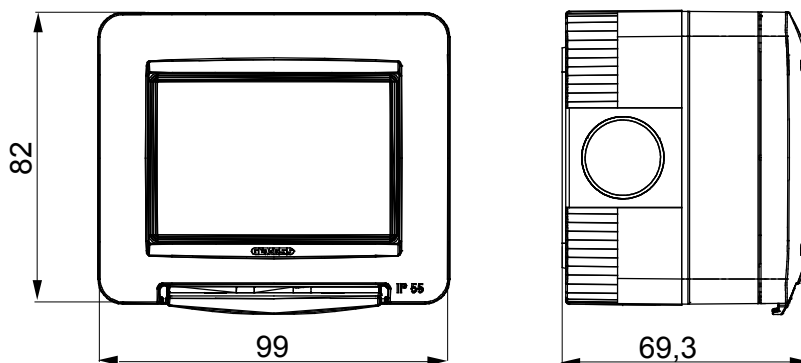

Eine Reihe von Tischdosen, Wanddosen und selbsttragenden Wandgehäusen, die für die Montage von modularen ChorusSmart-Geräten geeignet sind. Die Wanddosen und Panele, die in Schwarz und Weiß erhältlich sind, müssen mit ChorusSmart-Trägern und einem Rahmen ergänzt werden. Die selbsttragenden Gehäuse, die in Grau RAL 7035 erhältlich sind, werden in den Versionen IP40 und IP55 angeboten: beide haben vorgestanzte Ausbrüche, und die wasserdichte Version ist außerdem mit einer Tür mit transparenter UV-Membran ausgestattet. Die selbsttragenden Dosen und Gehäuse sind für den Einbau einer Erdungsklemme vorgesehen.

Beschreibung	3 Einsätze	Farbe	Grau ähnlich RAL 7035
Anz. Öffnungen Ø23 ausbrechbar	3 seitlich / 1 unten	Anz. Öffnungen Ø 23 mit Kabeleinführungen	1
Typ ausbrechbare Öffnungen	Mit Werkzeug ausbrechbar	Schutzart	IP55
Isolations- klasse	II	Schlagfestigkeit	IK07
Deckelschrauben	Edelstahl	Anzugsdrehmoment schrauben	0.8 Newton/Meter
Außenabmessungen BxHxT (mm)	99x82x69	Glühdrahtprüfung	650 °C
Kugeldruckprüfung	70 °C	Norm	EN 60670-1
Einsatz im Temperaturbereich	-25 +60 °C	Electrocod	0212

Abmessungen

Technische Symbole

IP

IP55

IK

IK07

GWT

650 °C