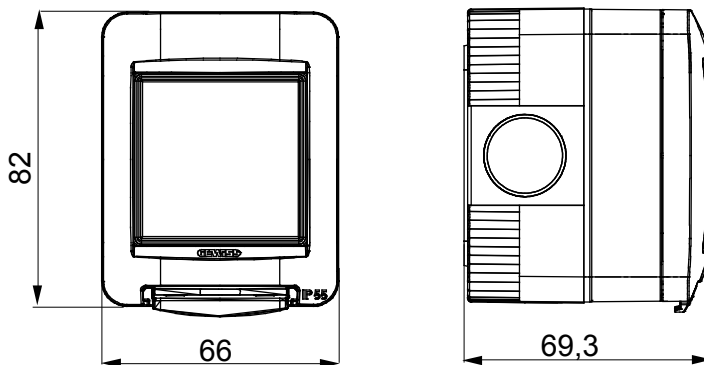

Eine Reihe von Tischdosen, Wanddosen und selbsttragenden Wandgehäusen, die für die Montage von modularen ChorusSmart-Geräten geeignet sind. Die Wanddosen und Panele, die in Schwarz und Weiß erhältlich sind, müssen mit ChorusSmart-Trägern und einem Rahmen ergänzt werden. Die selbsttragenden Gehäuse, die in Grau RAL 7035 erhältlich sind, werden in den Versionen IP40 und IP55 angeboten: beide haben vorgestanzte Ausbrüche, und die wasserdichte Version ist außerdem mit einer Tür mit transparenter UV-Membran ausgestattet. Die selbsttragenden Dosen und Gehäuse sind für den Einbau einer Erdungsklemme vorgesehen.

Beschreibung	2 Einsätze	Farbe	Grau ähnlich RAL 7035
Anz. Öffnungen Ø23 ausbrechbar	3 seitlich / 1 unten	Anz. Öffnungen Ø 23 mit Kabeleinführungen	1
Typ ausbrechbare Öffnungen	Mit Werkzeug ausbrechbar	Schutzart	IP55
Isolations- klasse	II	Schlagfestigkeit	IK07
Deckelschrauben	Edelstahl	Anzugsdrehmoment schrauben	0.8 Newton/Meter
Außenabmessungen BxHxT (mm)	66x82x69	Glühdrahtprüfung	650 °C
Kugeldruckprüfung	70 °C	Norm	EN 60670-1
Einsatz im Temperaturbereich	-25 +60 °C	Electrocod	0212

Abmessungen

Technische Symbole

IP

IP55

IK

IK07

GWT

650 °C