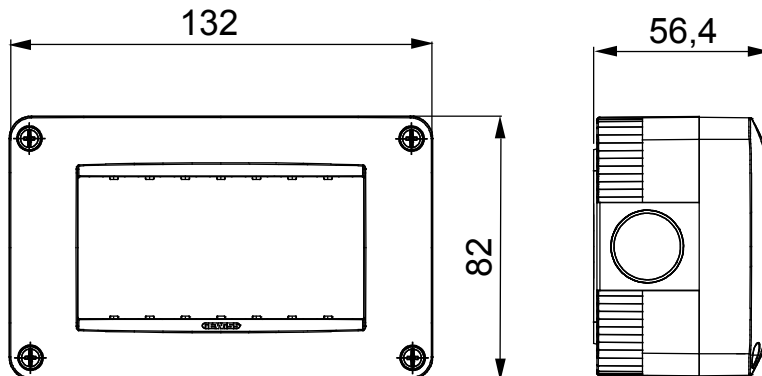

Eine Reihe von Tischdosen, Wanddosen und selbsttragenden Wandgehäusen, die für die Montage von modularen ChorusSmart-Geräten geeignet sind. Die Wanddosen und Panele, die in Schwarz und Weiß erhältlich sind, müssen mit ChorusSmart-Trägern und einem Rahmen ergänzt werden. Die selbsttragenden Gehäuse, die in Grau RAL 7035 erhältlich sind, werden in den Versionen IP40 und IP55 angeboten: beide haben vorgestanzte Ausbrüche, und die wasserdichte Version ist außerdem mit einer Tür mit transparenter UV-Membran ausgestattet. Die selbsttragenden Dosen und Gehäuse sind für den Einbau einer Erdungsklemme vorgesehen.

Beschreibung	4 Einsätze	Farbe	Grau ähnlich RAL 7035
Anz. Öffnungen Ø23 ausbrechbar	8 seitlich 8 / 1 unten	Typ ausbrechbare Öffnungen	Mit Werkzeug ausbrechbar
Schutzart	IP40	Isolations- klasse	II
Schlagfestigkeit	IK07	Deckelschrauben	Steel korrosionsfest
Anzugsdrehmoment schrauben	0.8 Newton/Meter	Außenabmessungen BxHxT (mm)	132x82x56
Glühdrahtprüfung	650 °C	Kugeldruckprüfung	70 °C
Norm	EN 60670-1	Einsatz im Temperaturbereich	-25 +60 °C
Electrocod	0212		

Abmessungen

Technische Symbole

IP

IP40

IK

IK07

GWT

650 °C