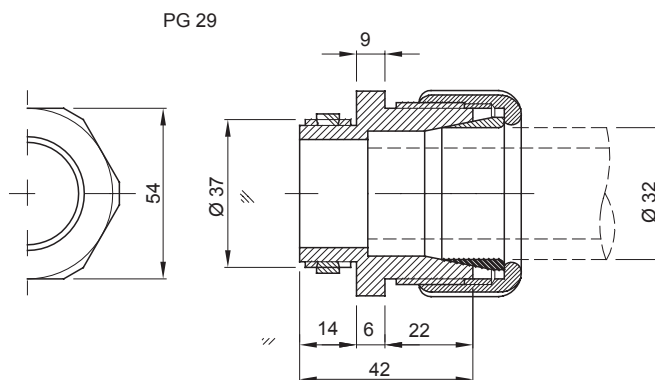

Barva	Šedá RAL 7035	Materiál	Nárazuvzdorný polymer
Pro externí elektroinstalační trubky (mm)	32	Ø montážního otvoru (mm)	37
IP s tuhou elektroinstalační trubkou	IP66	IP s vlnitou elektroinstalační trubkou	IP54
Zkouška žhavou smyčkou	750 °C	Provozní teplota	-5 +60 °C
Elektrokód	21221	Norma	EN 61386-1 – EN 60670-1 (podle potřeby)

DIMENSIONAL

TECHNICAL SYMBOLOGY

GWT

750 °C

STANDARDS/APPROVALS