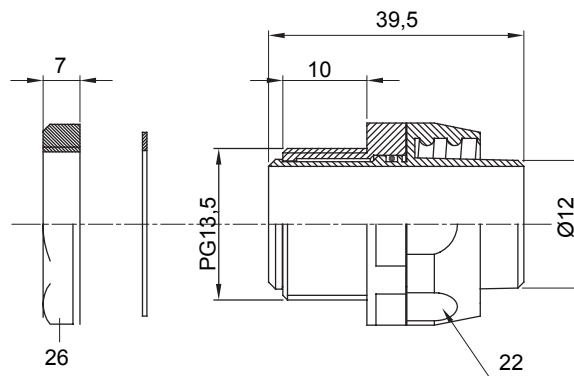

Product Data Sheet

DX54513

Řada GW FIT

Přímá a otočná spojka pro spirálovou trubku se stupněm krytí IP54.

Barva	Černá RAL 9005	Krytí IP	IP54
Stoupání PG	13.5	Ø spirálové trubky (mm)	12
Typ	Otočné	Elektrokód	210

DIMENSIONAL

TECHNICAL SYMBOLOGY

IP

IP54

STANDARDS/APPROVALS