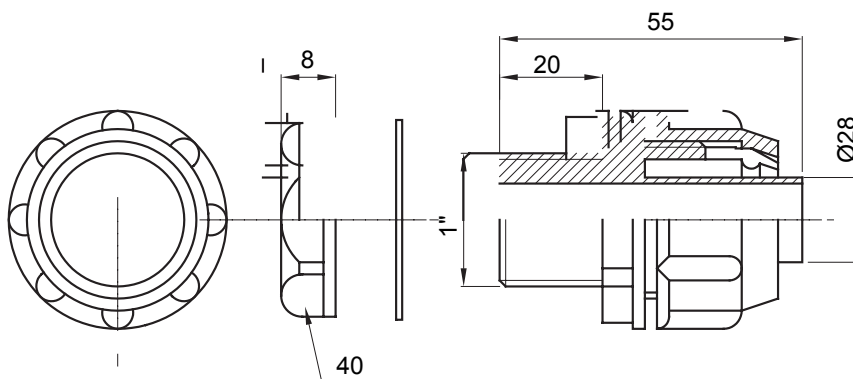

Product Data Sheet

DX56228

Řada DF

Přímá a otočná spojka pro spirálovou trubku se stupněm krytí IP54.

Barva	Šedá RAL 7035	Krytí IP	IP54
Stoupání GAS	1"	Ø spirálové trubky (mm)	28
Typ	Upevněno	Elektrokód	210

DIMENSIONAL

TECHNICAL SYMBOLOGY

IP

IP54

STANDARDS/APPROVALS